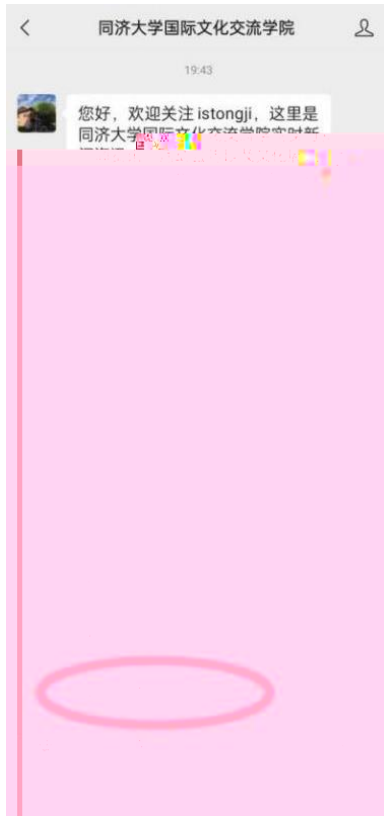

《中国诗词大会》（第八季）上海地区复选线上测试说明及步骤

线上测试说明

线上测试步骤

× 用户登录 ...

*手机号码

*图形验证 

*短信验证