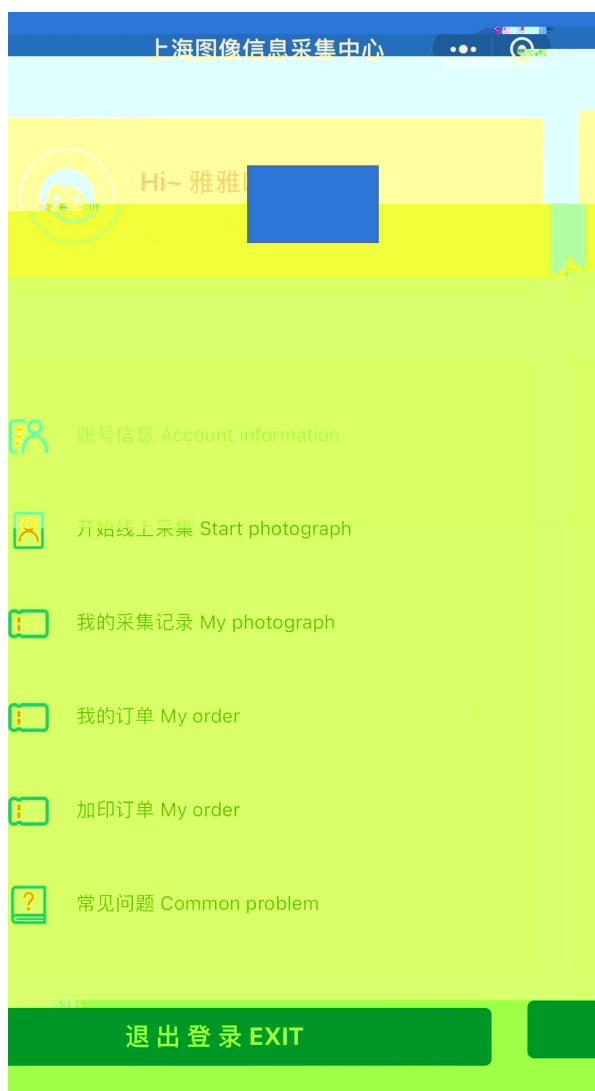

使用 手册

1. 关注学信网公众号，绑定学信网账号，点击“绑定学信账号”，
查看学籍学历信息

2. 选择学籍，查看对应采集码

使用 步骤

使用 步骤

使用 步骤

使用步骤