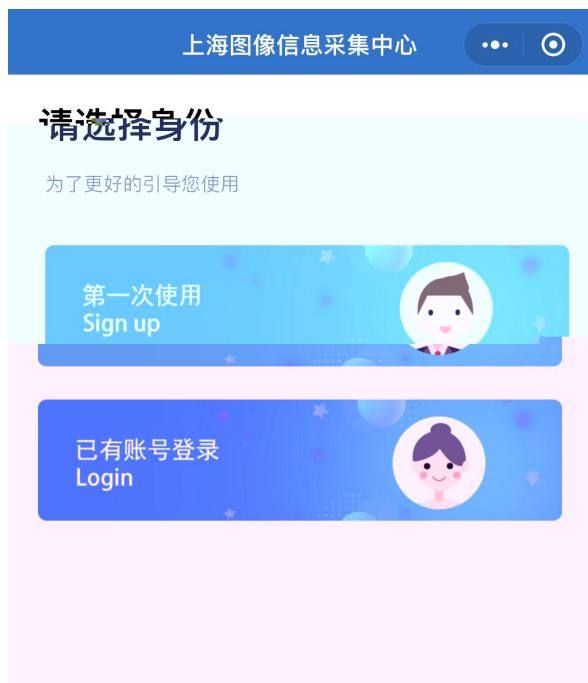

使用 手册

1. 关注学信网公众号，绑定学信网账号，点击“绑定学信账号”，
查看学籍学历信息

2. 选择学籍，查看对应采集码

使用 步骤

使用 步骤

使用 步骤

使用步骤