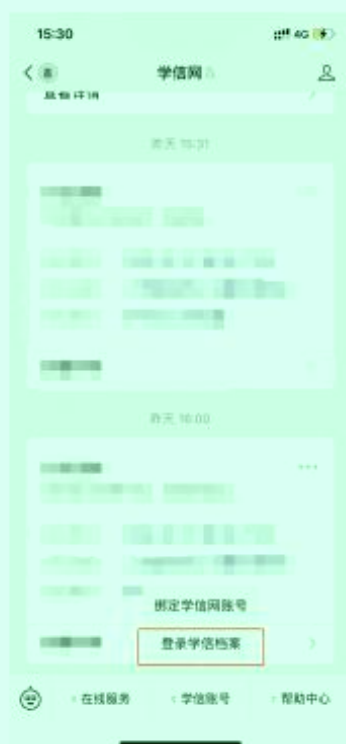

使用 手册

1. 关注学信网公众号，绑定学信网账号，点击“绑定学信账号”，
查看学籍学历信息

2. 选择学籍，查看对应采集码

使用 步骤

使用 步骤

使用 步骤

使用步骤